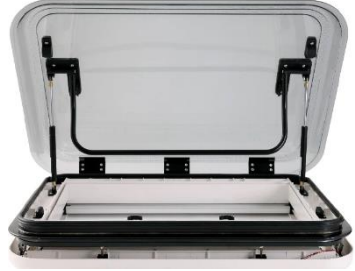

KAMPERSAN KARAVAN KATALOG

MOBICOOL PENCERE SETLERİ

MOBICOOL

ÖLÇÜ	ÜRÜN AÇIKLAMASI	KDV DAHİL FİYAT \$
50X35	AMORTİSÖRLÜ KARAVAN PENCERE SETİ	280\$
50X35	AMORTİSÖRLÜ KARAVAN PENCERE SETİ	280\$
50X45	AMORTİSÖRLÜ KARAVAN PENCERE SETİ	375\$
45X50	AMORTİSÖRLÜ KARAVAN PENCERE SETİ	375\$
50X50	AMORTİSÖRLÜ KARAVAN PENCERE SETİ	370\$
50X55	AMORTİSÖRLÜ KARAVAN PENCERE SETİ	385\$
60X60	AMORTİSÖRLÜ KARAVAN PENCERE SETİ	430\$
70X40	AMORTİSÖRLÜ KARAVAN PENCERE SETİ	370\$
70X30	AMORTİSÖRLÜ KARAVAN PENCERE SETİ	350\$
70X80	AMORTİSÖRLÜ KARAVAN PENCERE SETİ	545\$
80X50	AMORTİSÖRLÜ KARAVAN PENCERE SETİ	550\$
90X45	AMORTİSÖRLÜ KARAVAN PENCERE SETİ	560\$
90X50	AMORTİSÖRLÜ KARAVAN PENCERE SETİ	570\$
90X55	AMORTİSÖRLÜ KARAVAN PENCERE SETİ	580\$

100X50	AMORTİSÖRLÜ KARAVAN PENCERE SETİ	585\$
110X45	AMORTİSÖRLÜ KARAVAN PENCERE SETİ	670\$
110X55	AMORTİSÖRLÜ KARAVAN PENCERE SETİ	640\$
120X45	AMORTİSÖRLÜ KARAVAN PENCERE SETİ	680\$
120X70	AMORTİSÖRLÜ KARAVAN PENCERE SETİ	695\$
145X55	AMORTİSÖRLÜ KARAVAN PENCERE SETİ	850\$
40X40	LED AYDINLATMALI TAVAN HEKİ	250\$
50X70	LED AYDINLATMALI TAVAN HEKİ	495\$

KARAVAN BAŞÇEK KİLİTLERİ

ÜRÜN AÇIKLAMASI	KDV DAHİL FİYAT TRY
MAT YUVARLAK BAŞÇEK KİLİDİ	40 TRY
KROM YUVARLAK BAŞÇEK KİLİDİ	40 TRY
BÜYÜK MAT KULPLU BAŞÇEK KİLİDİ	70 TRY
BÜYÜK KROM KULPLU BAŞÇEK KİLİDİ	70 TRY
KÜÇÜK MAT KULPLU BAŞÇEK KİLİDİ	65 TRY
KÜÇÜK KROM KULPLU BAŞÇEK KİLİDİ	65 TRY
AY MAT BAŞÇEK KİLİDİ	55 TRY
AY KROM BAŞÇEK KİLİDİ	55 TRY
BÜYÜK BANYO KİLİDİ	110 TRY
BÜYÜK KİLİTLİ BANYO KİLİDİ	130 TRY
KÜÇÜK BANYO KİLİDİ	90 TRY

KABİN KİLİDİ	165 TRY
KARAVAN KAPI KİLİDİ	450 TRY

DIŞ AKSESUAR ÜRÜNLERİ

ÜRÜN AÇIKLAMASI	KDV DAHİL FİYAT
SİYAH KİLİTLİ DIŞARIDAN SU DOLUM TERMİNALİ	35 \$
BEYAZ KİLİTLİ DIŞARIDAN SU DOLUM TERMİNALİ	35 \$
ABL DIŞARIDAN 220V GİRİŞ TERMİNALİ	36 €
DE-FA DIŞARIDAN 220V GİRİŞ TERMİNALİ	80 €
SICAK-SOĞUK DIŞ DUŞ	75 €