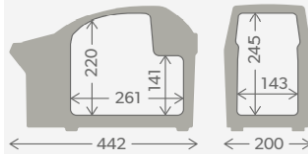

DOM9600000488

€ 150,00