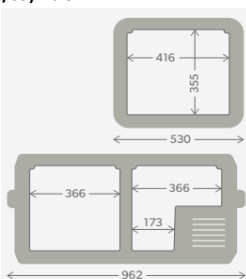

Dometic CFX3 95DZ - 94 (55/39) Litre
12/24 V DC, 100–240 V AC
+20 °C to –22 °C
61 W
29.8 Kg

DOM9600025334

€ 1.940,00