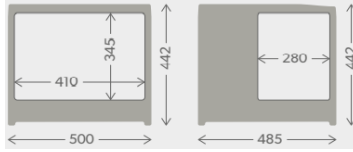

DOM9600028414

FİYAT
SORUNUZ