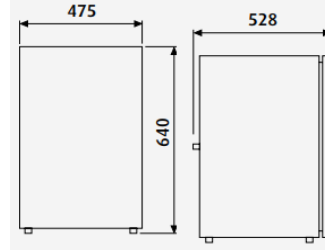

DOM9105306571 € 1.465,00