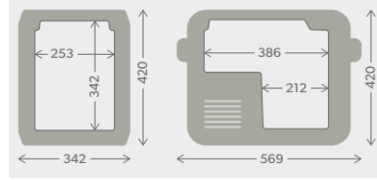

DOM9600028369

FİYAT
SORUNUZ