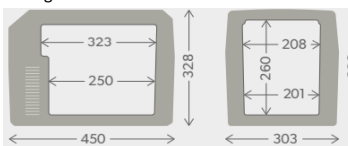

DOM9600013319

€ 320,00