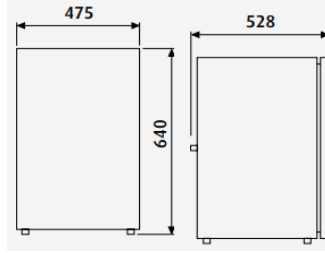

DOM9105306570 € 1.225,00