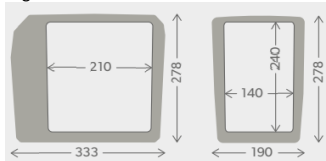

DOM9600025390

€ 330,00