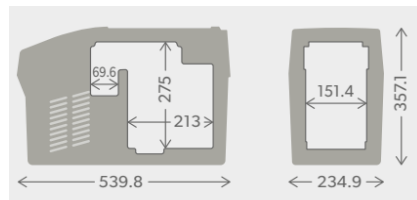

Dometic CoolFreeze CF 11 - 11 Litre
12/24 V DC, 100-240 V AC
+20 °C to -18 °C
35 W
8.5 Kg

DOM9600005337

€ 690,00