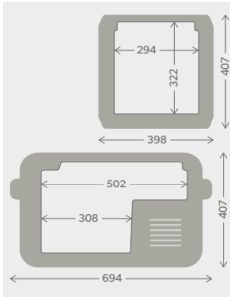

Dometic CFX3 35 - 36 Litre
12/24 V DC, 100-240 V AC
+20 °C to -22 °C
50 W
16.9 Kg

DOM9600025324

€ 1.195,00