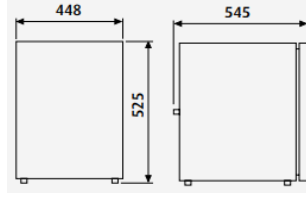

DOM9105306568 € 1.145,00