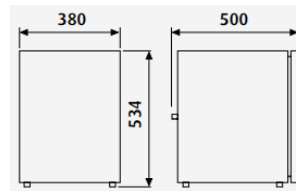

DOM9105306565

€ 1.400,00