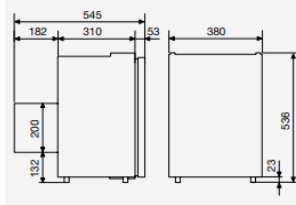

DOM9105204517

€ 1.050,00

CoolMatic CRP 40S - 39 Litre
Giriş voltajı (DC) 12/24 V
Nominal giriş gücü (DC) 45 W
Net ağırlık 21 kg
Buzluk kapasitesi 5.3 Litre
Paslanmaz çelik