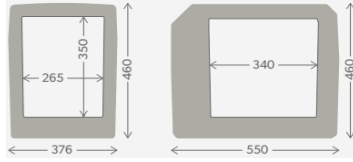

DOM9600013321

€ 440,00