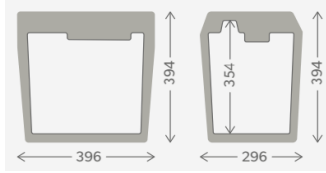

DOM9600000489

€ 210,00

Dometic BordBar AS 25 - 20 Litre

12 V DC/230 V AC
Ortam sıcaklığının 18 ° C
altında soğutma
DC 36 W
AC 40 W
4.3 Kg

DOM9600000459

€ 160,00

Dometic CoolFun SC 26T - 25 Litre

12 V / 24 V DC
Ortam sıcaklığının 18 ° C
altında soğutma
DC 47 W
3.7 Kg