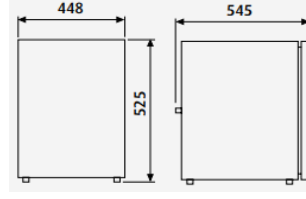

DOM9105306569 € 1.500,00