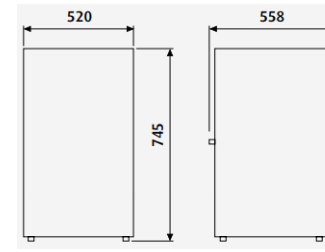

DOM9105306573 € 1.720,00