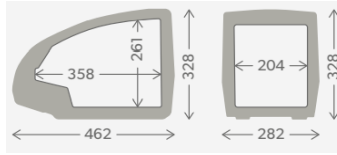

DOM9600000499

€ 210,00

Dometic BordBar TB 08 - 8 Litre

12 V DC
Soğutma maks.
Ortam sıcaklığının
20 ° C altında
+65 ° C'ye kadar ısıtma
DC 32 W
3.2 Kg

DOM9600000488

€ 150,00

Dometic BordBar TB 15 - 15 Litre

12 V DC
Soğutma maks.
Ortam sıcaklığının
20 ° C altında
+65 ° C'ye kadar ısıtma
DC 40 W
5.2 Kg