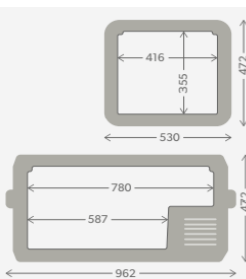

Dometic CFX3 100 - 99 Litre
12/24 V DC, 100–240 V AC
+20 °C to –22 °C
73 W
29.6 Kg

DOM9600025336

€ 1.790,00