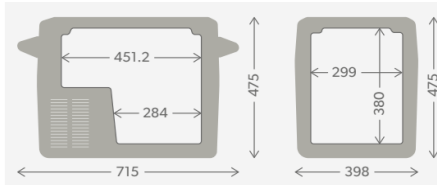

DOM9600012977

€ 840,00