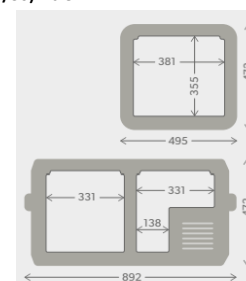

Dometic CFX3 75DZ - 75 (45/30) Litre
12/24 V DC, 100–240 V AC
+20 °C to –22 °C
59 W
27.8 Kg

DOM9600025332

€ 1.640,00