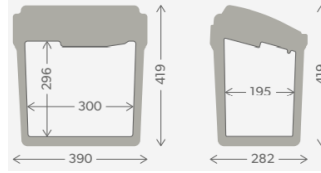

Dometic BordBar AS 25 - 20 Litre

12 V DC/230 V AC
Ortam sıcaklığının 18 ° C
altında soğutma
DC 36 W
AC 40 W
4.3 Kg

DOM9600000459

€ 160,00