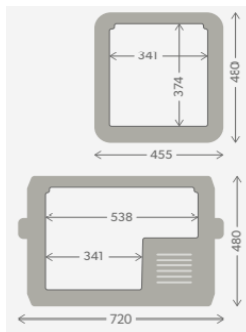

Dometic CFX3 55 Litre
12/24 V DC, 100–240 V AC
+20 °C to –22 °C
50 W
20.4 Kg

DOM9600025328

€ 1.580,00