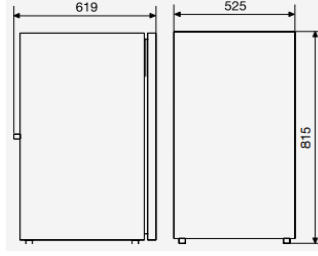

DOM9105306580 € 2.020,00