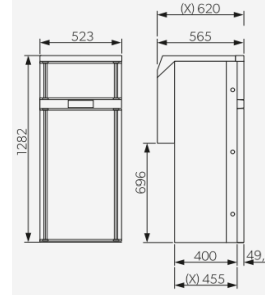

DOM9600027684 € 3.290,00