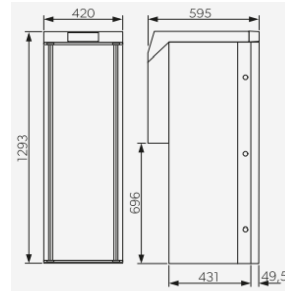

DOM9600027685 € 2.680,00