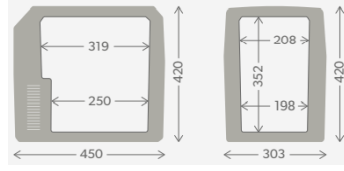

12/24 V DC/230 V AC

Soğutma maks. Ortam sıcaklığının

27 ° C altında, +50 ila

+65 ° C'ye kadar ısıtma

12V DC 46 W

24V DC 50 W

230V AC 64 W

6.0 Kg