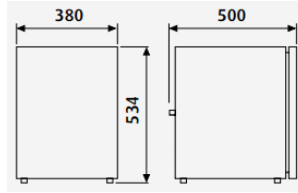

DOM9105306566

€ 1.810,00