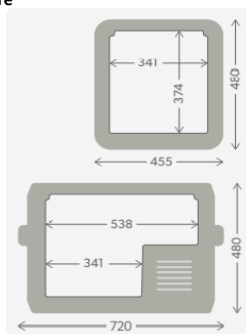

Dometic CFX3 55MI - 53 Litre
12/24 V DC, 100–240 V AC
+20 °C to –22 °C
52 W
21.3 Kg

DOM9600025330

€ 1.750,00