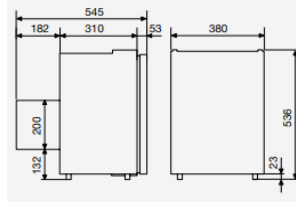

DOM9105204441

€ 1.440,00

CoolMatic CRX 50 - 45 Litre
Giriş voltajı (DC) 12/24 V
Nominal giriş gücü (DC) 40 W
Net ağırlık 17 kg
Buzluk kapasitesi 4.4 Litre
Paslanmaz mat çelik görünümlü