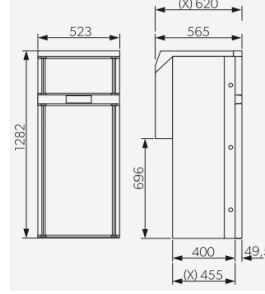

DOM9600028301 € 3.240,00