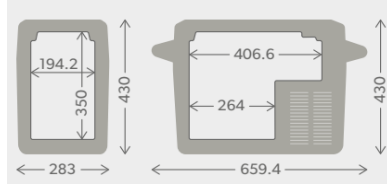

DOM9600025332

€ 1.640,00

Dometic CFX3 95DZ - 94 (55/39) Litre
 12/24 V DC, 100–240 V AC
 +20 °C to –22 °C
 61 W
 29.8 Kg

DOM9600025334

€ 1.940,00

Dometic CFF 20 - 21 Litre
12/24 V DC, 100-240 V AC
+20 °C to -18 °C
48 W
10.5 Kg