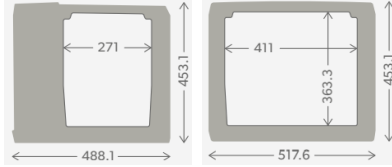

DOM9600000774

FİYAT
SORUNUZ

Kompresörlü Soğutucu Aksesuarları

ÜRÜN

KOD

FİYAT

Taşınabilir lityum batery 40 A

Boyut : 197 x 257 x 197 mm
Ağırlık : 7,54 kg