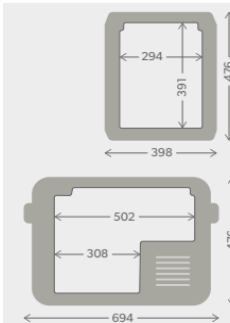

Dometic CFX3 45 - 46 Litre
12/24 V DC, 100-240 V AC
+20 °C to -22 °C
52 W
18.7 Kg

DOM9600025326

€ 1.420,00