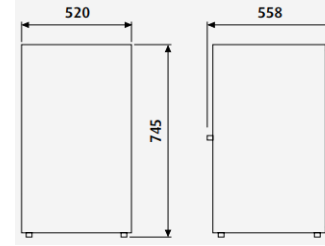

DOM9105306572 € 1.375,00