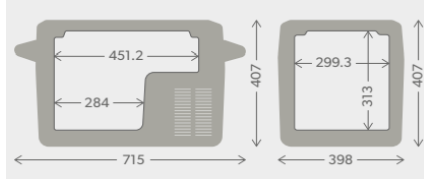

Dometic CFF 35 - 34 Litre
12/24 V DC, 100-240 V AC
+20 °C to -18 °C
53 W
17.2 Kg

DOM9600024842

€ 810,00