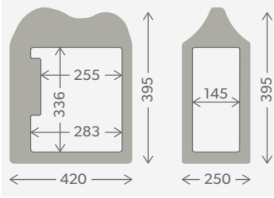

DOM9600000442

€ 175,00

Termoelektrik Soğutucular

ÜRÜN

KOD

FİYAT

Dometic BordBar TF 14 - 14 Litre

12 V DC
Termoelektrik (Peltier sistemi)
25 ° C
36 W
4.6 Kg
-Ortam sıcaklığının 25 ° C
altına kadar soğutma için
güçlendirilmiş yalıtım