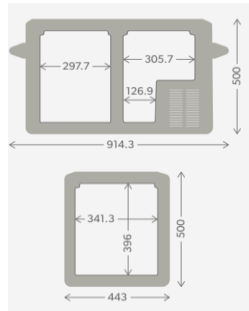

Dometic CFF 70DZ - 70 (30/40) Litre
12/24 V DC, 100-240 V AC
+20 °C to -18 °C
53 W
26 Kg

DOM9600028329

FİYAT
SORUNUZ