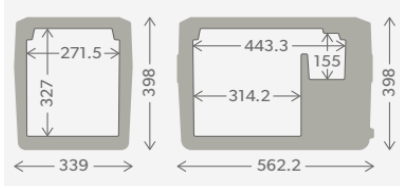

DOM9600028780

FİYAT
SORUNUZ